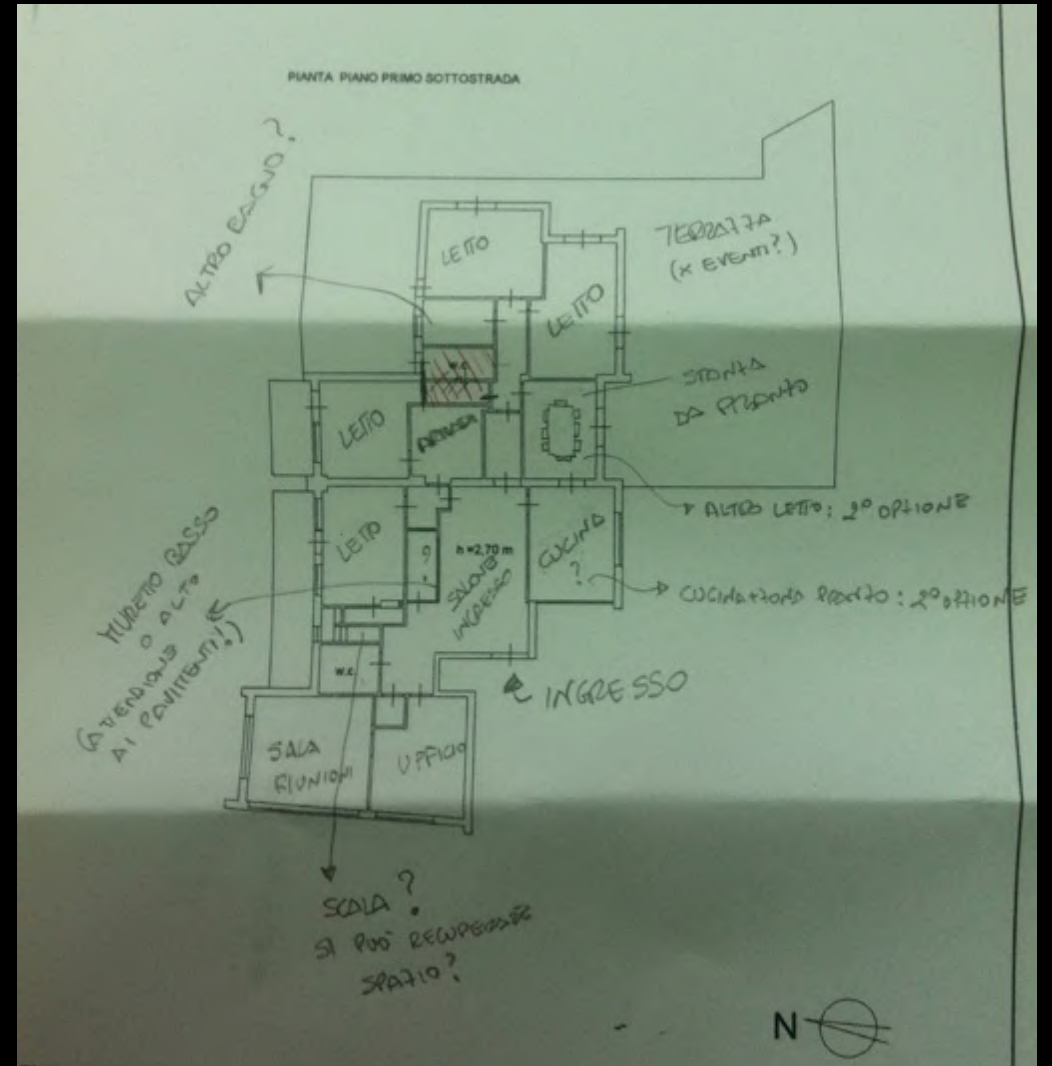

La nascita di questa casa

Casa Lina 2016

Album Foto

Un **GRAZIE SPECIALE** a

- ✧ Il **dott. Giuseppe Banna**, il **dott. Fabio Guardalà** e l'**ing. Giancarlo Verona**, per aver dato vita al “Progetto Casa Lina” nell’aprile del 2014 con la prima Casa Lina, con quella grande gioia che si percepisce venire da un ALTRO.
- ✧ L'**ing. Giancarlo Verona**, per aver coordinato i lavori di ristrutturazione di questa “Casa Lina 2016” per tutta l’estate 2016, giorno dopo giorno, rinunciando a tutte le sue ferie con grande gratuità, umiltà e professionalità.
- ✧ La **ditta che ha eseguito i lavori e tutte le maestranze** che si sono succedute, per aver eseguito ogni lavoro con grande amore, pensando sempre a come poter rendere il più gradevole possibile il soggiorno agli ospiti di questa casa.
 - ✧ Tutti i meravigliosi **volontari ed amici** di Medicare Onlus che hanno aiutato nei lavori di ristrutturazione e nel montaggio dei mobili e/o che hanno voluto donare: quadri; televisori; accessori per le camere da letto, la cucina, i bagni ...
- ✧ Le splendide **donne** che si sono dedicate alle pulizie di questo immobile all’indomani dei lavori di ristrutturazione, occupandosi anche di lavori faticosi ed umili, sempre con il sorriso di chi ha sperimentato che nel dare gratuitamente si riceve Qualcosa di infinitamente grande.
- ✧ **Tutti** coloro che continuano a sostenere questo progetto, senza il cui aiuto questa meravigliosa realtà non potrebbe continuare ad esistere ...

L'idea iniziale

Questa casa è nata grazie
all'amore per il prossimo
Trasmesso dalla Sig.ra Lina
Comis.

Preghiamo tanto il Buon Dio
che non venga mai meno
in noi, ed in quanti in futuro
vorranno occuparsi di questa
casa, e' amore, forte, puro
e semplice, per il prossimo
sofferente.